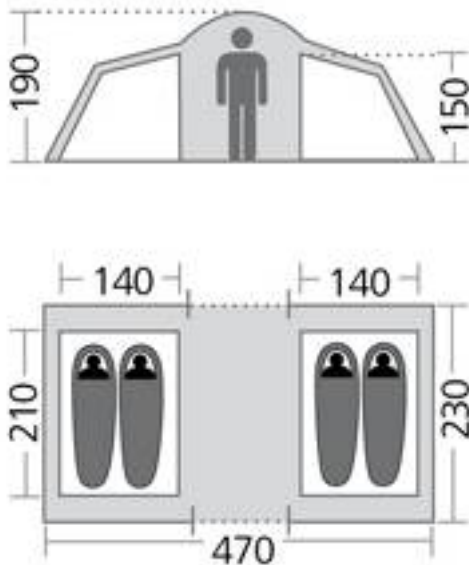

072/158 Tunnelzelt Como 4 470 x 230 x 190/150 cm

Vis-a-Vis Zelt mit 2 wettergeschützten Eingängen, Dauerventilation, Klarsichtfenster. 4 bzw. 6 Innenzelttaschen. Mit Moskitonetzeingang und aufstellbarem Sonnendach. Aufstellstangen optional erhältlich. Farbe: hellgrau/dunkelgrau.

- **Wassersäule: 3000 mm**
- **Außenzelt: 100 % Polyester, PU beschichtet, nahtversiegelt**
- **Innenzelt: 100 % Polyester, atmungsaktiv**
- **Boden: 100 % Polyethylen**

Como 4 072/158