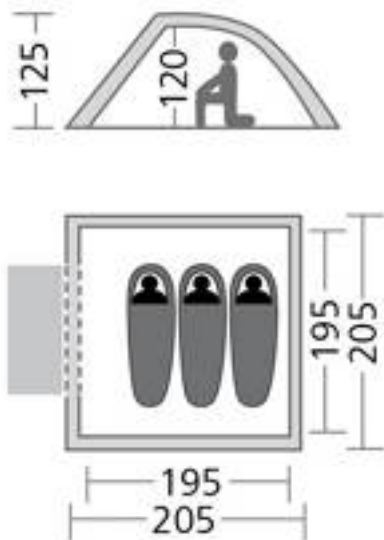

## 072/152 Kuppelzelt Trail 3 205 x 205 x 125 cm

**Praktisches 3 Personen Kuppelzelt mit überdachtem Eingang. Eingenähte Taschen, Reparaturkit, leichter Aufbau.**

- **Wassersäule: 3000 mm**
- **Außenzelt: 100 % Polyester 185T**
- **Innenzelt: 100 % Polyestergewebe, atmungsaktiv**
- **Boden: 100 % PE-Gewebe**