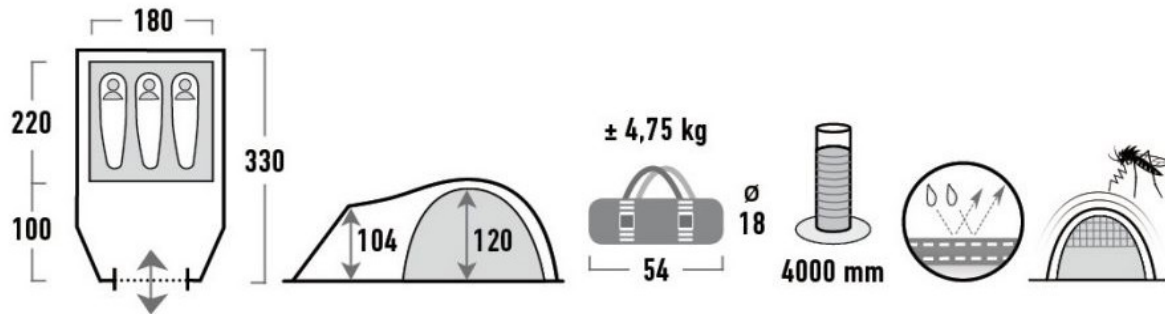

Trekkingzelt Talos 3

Art.-Nr. 072/124

Das **Talos** hat einen wettergeschützten Eingang und garantiert auch bei schlechtem Wetter ein trockenes Schlafzimmer. Der **Vorbau** hat einen Zeltboden, welcher am Innenzelt fest angenäht ist. Faulstreifen halten Schmutz aus dem Vorraum. Klarsichtfolienfenster bringen Licht in die Hütte. Die **Gardinen** halten neugierige Blicke ab. 3 **Dauerventilationen** belüften das Zelt bei jeder Wetterlage optimal und müssen immer geöffnet sein. Das Zelt hat extra starke Reißverschlüsse und reflektierende Abspannschlaufen für mehr Sicherheit. Die sehr stabilen 5 mm Durchmesser Stahl-Erdnägeln verbiegen sich auch bei hartem Untergrund nicht. Für die Abspannung werden spezielle 5 mm Stahl-Erdnägeln mit Haken für besseren Halt der Spannleinen geliefert. Die Reißverschluss-Abdeckung ist mit einer zusätzlichen Regenrinne ausgestattet. Diese schützt zusätzlich gegen das Eindringen von Nässe. **Innenzelt** mit Vario Vent Control System. Der Gazeeingang hält lästige Plagegeister fern und kann bequem von innen je nach Klima variabel bedient werden. Die Abdeckklappe verstaut man einfach in einer Tasche. Das lästige Aufrollen gehört der Vergangenheit an. 2 Dauerlüfter klimatisieren das Innenzelt bei geschlossenem Vario Vent Control System. Innenzelttaschen für Utensilien und ein Lampenhalter für eine Campingleuchte oder Taschenlampe runden den Komfort ab. Die Nähte sind mittels Nahtband wasserdicht versiegelt und gewähren eine bessere Naht-Reißfestigkeit. Das Talos 3 bietet 3 Personen Unterkunft oder reichlich Platz für 2 Personen mit Gepäck. Es ist ideal für Camping Touren mit Auto, Bahn oder Fahrrad. Leichtes Gewicht und kleines Packmaß.

Bodenwanne: 100 % PE Polyethylen

Gestänge: \varnothing 7,9 mm GFK

Farbe: dunkelgrau, grün

Wassersäule: 4000 mm

Seite: 53

Maße (B x T x H): 190 x 330 x 125 cm

Gewicht: 4,75 kg